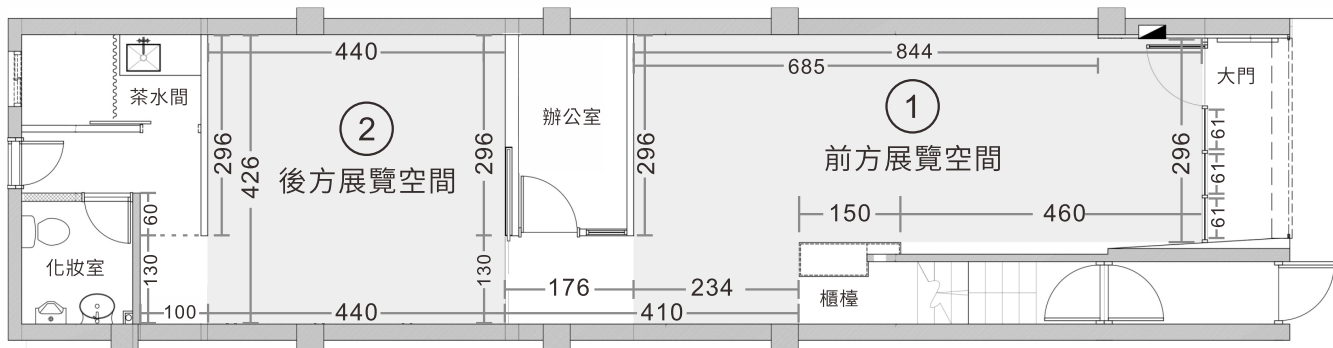

二空間_展覽場地租賃平面圖

尺寸單位: cm 高度: 約 250cm, 因每面牆可使用/適用高度不同, 視需求現場丈量為準。

2 二空間
SPACE TWO

104 台北市中山區松江路 226 巷 6 號
02-2521-0222 spacetwo2016@gmail.com