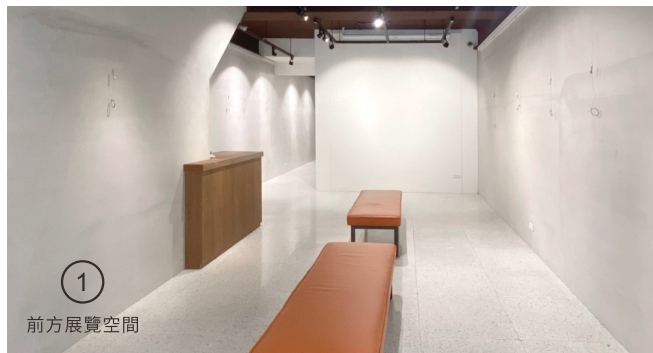

二空間_展覽場地租賃平面圖

尺寸單位: cm 高度: 約 250cm, 因每面牆可使用/適用高度不同, 視需求現場丈量為準。

2 二空間
SPACE TWO

104 台北市中山區松江路 226 巷 6 號
02-2521-0222 spacetwo2016@gmail.com