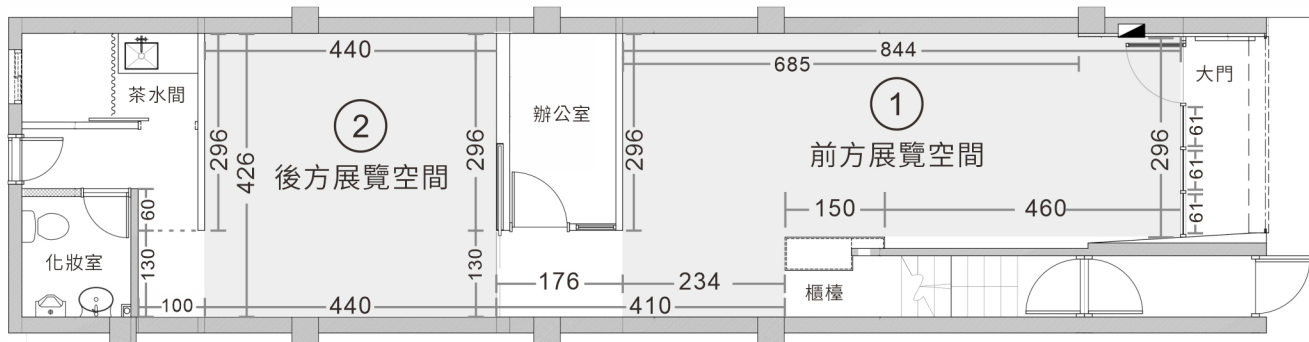

二空間_展覽場地租賃平面圖

尺寸單位: cm 高度: 約 250cm, 因每面牆可使用/適用高度不同, 視需求現場丈量為準。

104 台北市中山區松江路 226 巷 6 號
02-2521-0222 spacetwo2016@gmail.com
FB | 二空間展點

2 二空間
SPACE TWO